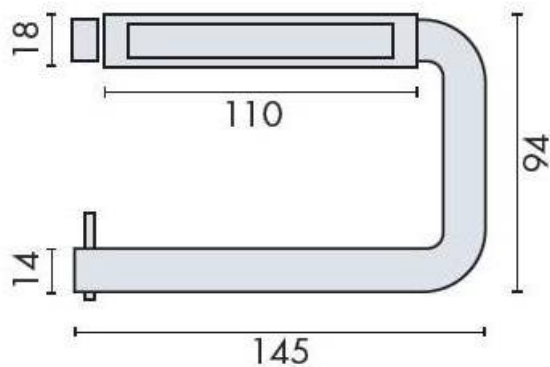

DENOMINATION

Dérouleur papier WC Ø 14x145x94 mm, support blanc, inox brossé 316

FICHE TECHNIQUE

MARQUE

REFERENCE

14.7055.02.140

- Inox AISI 316, grain 320
- Sur demande : Inox poli Brillant

Matériaux : Inox AISI 316, Grain 320