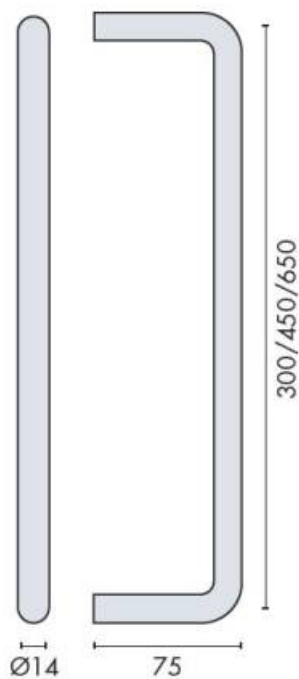

DENOMINATION

Porte serviette Ø 14 mm, entraxe 650 mm, fixation invisible

FICHE TECHNIQUE

MARQUE

REFERENCE

14.7050.02.658

- Inox AISI 316, grain 320
- Montage simple non traversant
- Sur demande : Inox poli Brillant

Matériaux : Inox AISI 316, Grain 320

Finition : Brossé

CARACTERISTIQUES