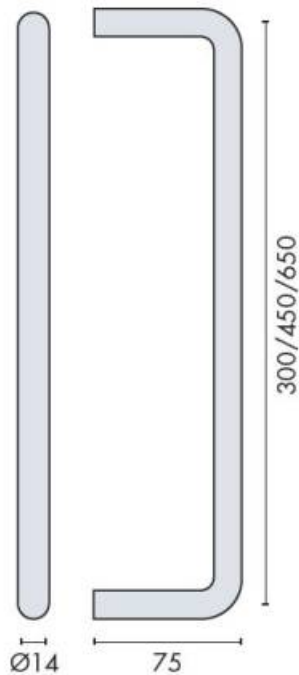

DENOMINATION

Porte serviette Ø 14 mm, entraxe 450 mm, fixation invisible

FICHE TECHNIQUE

MARQUE

REFERENCE

14.7050.02.453

- Inox AISI 316, grain 320
- Montage simple non traversant
- Sur demande : Inox poli Brillant

Matériaux : Inox AISI 316, Grain 320

Finition : Brossé

CARACTERISTIQUES