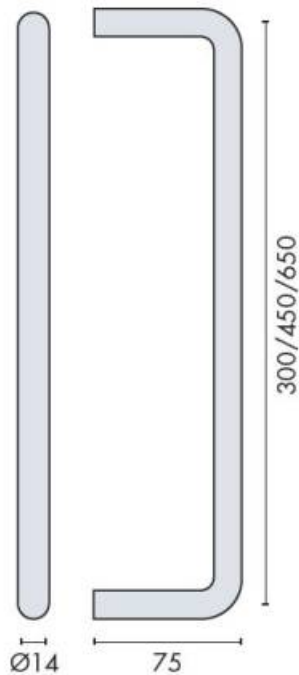

DENOMINATION

Porte serviette Ø 14 mm, entraxe 300 mm, fixation invisible

FICHE TECHNIQUE

MARQUE

REFERENCE

14.7050.02.305

- Inox AISI 316, grain 320
- Montage simple non traversant
- Sur demande : Inox poli Brillant

Matériaux : Inox AISI 316, Grain 320

Finition : Brossé

CARACTERISTIQUES