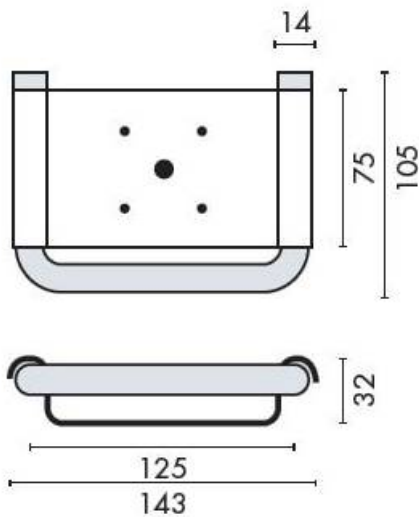

DENOMINATION

Porte savon Ø 14 mm muni d'un plateau inox

FICHE TECHNIQUE

MARQUE

REFERENCE

14.7036.02.127

- Inox AISI 316, grain 320
- Sur demande : Inox poli Brillant

Matériaux : Inox AISI 316, Grain 320