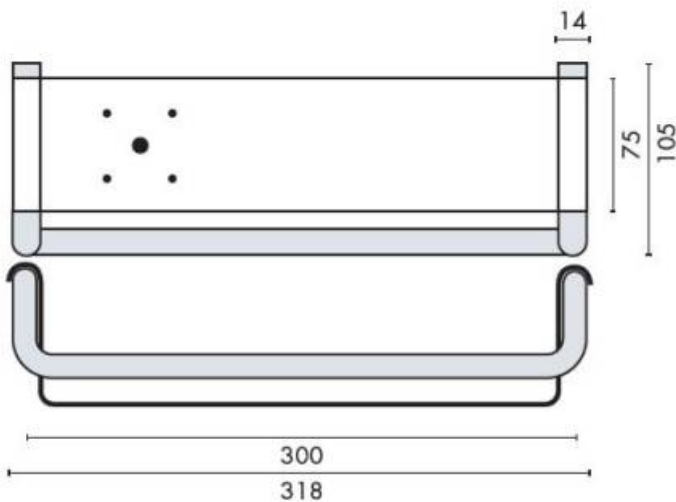

DENOMINATION

Porte shampoing Ø 14 mm muni d'un plateau inox

FICHE TECHNIQUE

MARQUE

REFERENCE

14.7031.02.302

- Inox AISI 316, grain 320
- Sur demande : Inox poli Brillant

Matériaux : Inox AISI 316, Grain 320

Finition : Brossé

Couleur : Aspect inox