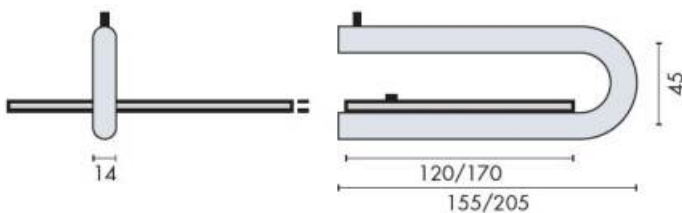

DENOMINATION

Supports Ø 14 mm pour tablette en verre d'une profondeur de 170 mm

FICHE TECHNIQUE

MARQUE

REFERENCE

14.7000.02.170

- Inox AISI 316, grain 320
- Sur demande : Inox poli Brillant

Matériaux : Inox AISI 316, Grain 320

Finition : Brossé

Couleur : Vert d'eau

CARACTERISTIQUES