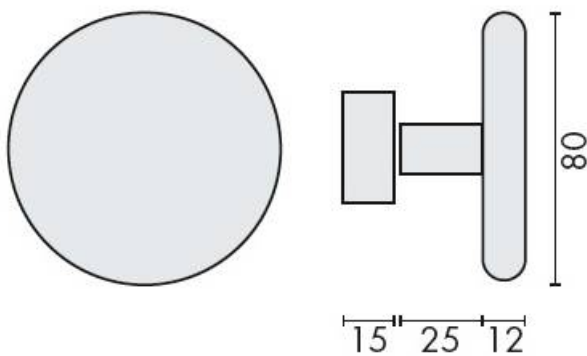

DENOMINATION

Patère Ø 80 mm, fixation invisible

FICHE
TECHNIQUE

MARQUE

REFERENCE

14.5625.02.000

- Inox AISI 316, grain 320
- Sur demande : Inox poli Brillant

Matériaux : Inox AISI 316, Grain 320