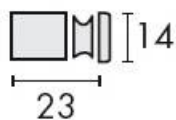

DENOMINATION

Bouton de meuble Ø 14 mm, fixation invisible par vis M5, pour fixation sur placard et tiroirs

FICHE TECHNIQUE

MARQUE

REFERENCE

14.5610.02.101

- Inox AISI 316, grain 320
- Fixation par vis M5 (non fournies)
- Sur demande : Inox poli Brillant