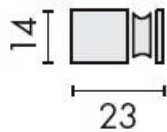

DENOMINATION

Patère Ø 14 mm, fixation invisible

FICHE TECHNIQUE

MARQUE

REFERENCE

14.5610.02.003

- Inox AISI 316, grain 320
- Sur demande : Inox poli Brillant

Matériaux : Inox AISI 316, Grain 320