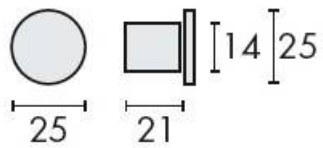

DENOMINATION

Patère Ø 25 mm, fixation invisible

FICHE  
TECHNIQUE

MARQUE

REFERENCE

14.5600.02.000

- Inox AISI 316, grain 320
- Sur demande : Inox poli Brillant

Matériaux : Inox AISI 316, Grain 320