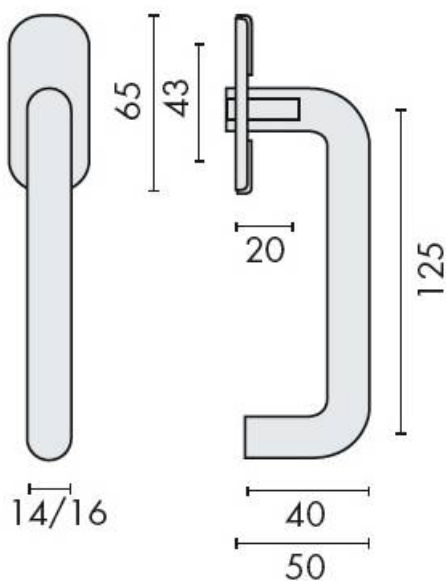

DENOMINATION

Béquille de fenêtre U 16 mm, montée sur rosace ovale fine de 4 mm à sous construction avec roulement à billes, offrant 2 points de fixations permettant la pose de vis traversantes

FICHE TECHNIQUE

MARQUE

REFERENCE

14.5414.02.803

- Inox AISI 316, grain 320
- Rosace épaisseur 4 mm à sous construction avec roulement à billes
- 2 points de fixations permettant la pose de vis (non fournies)
- Sur demande : Inox poli Brillant
- Sur demande : Inox poli Brillant

Matériaux : Inox AISI 316, Grain 320

Finition : Brossé