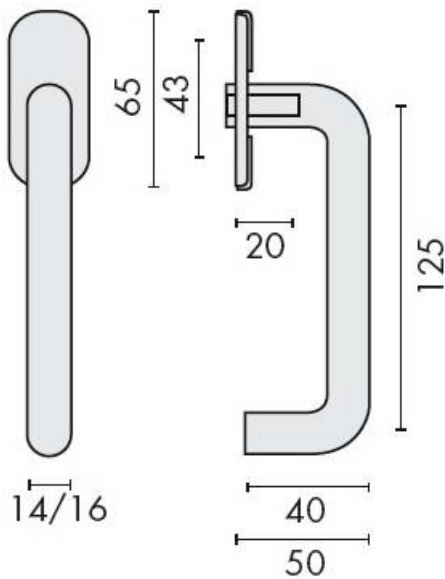

DENOMINATION

Béquille de fenêtre U 16 mm, montée sur rosace ovale fine de 4 mm à sous construction avec roulement à billes, offrant 2 points de fixations permettant la pose de vis traversantes

FICHE TECHNIQUE

MARQUE

REFERENCE

14.5406.02.801

- Inox AISI 316, grain 320
- Rosace épaisseur 4 mm à sous construction avec roulement à billes
- 2 points de fixations permettant la pose de vis (non fournies
- Sur demande : Inox poli Brillant

Matériaux : Inox AISI 316, Grain 320

Finition : Brossé