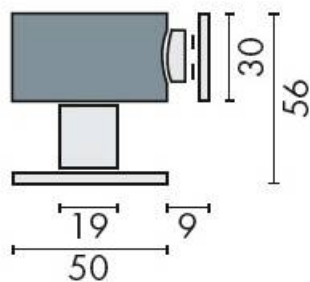

DENOMINATION

Butoir de sol magnétique, aimant à coller sur la porte

FICHE TECHNIQUE

MARQUE

REFERENCE

14.5075.02.009

- Inox AISI 316, grain 320
- Aimant à coller sur la porte
- Livré avec vis et cheville
- Sur demande : Inox poli Brillant