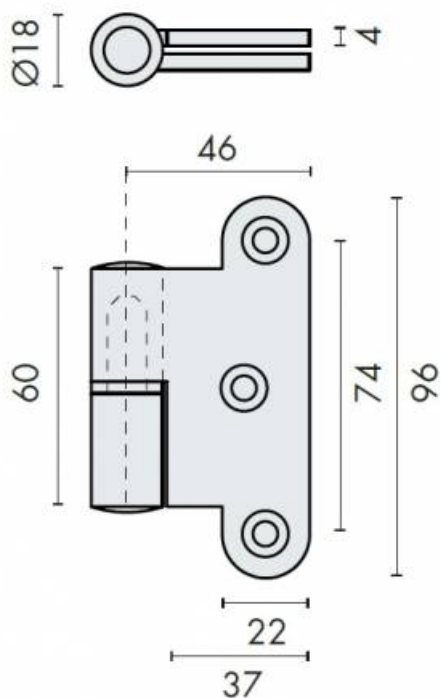

DENOMINATION

Paumelle double, droite, bague d'usure 4 mm, pour porte et huisserie bois, coins arrondis

FICHE TECHNIQUE

MARQUE

REFERENCE

14.5005.02.500

- Existe en Inox poli brillant sous la référence 16.5005.01.506

Matériaux : Inox AISI 316, Grain 320

Finition : Brossé