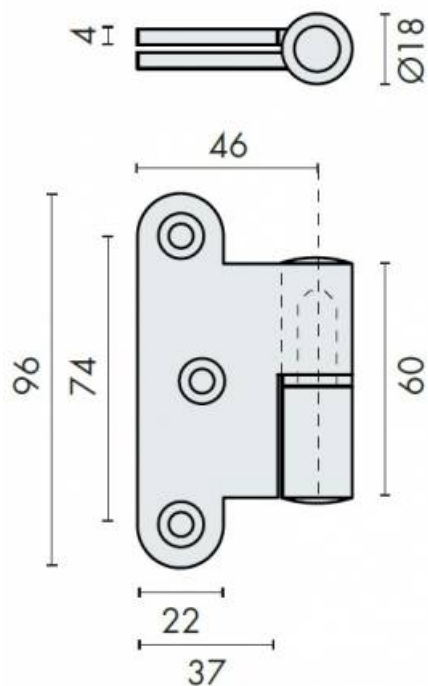

DENOMINATION

Paumelle double, droite, bague d'usure 4 mm, pour porte et huisserie bois, coins arrondis

FICHE TECHNIQUE

MARQUE

REFERENCE

14.5005.02.208

- Bague d'usure 4 mm
- Pour porte et huisserie bois
- Inox brossé 316

Matériaux : Inox AISI 316, Grain 320

Finition : Brossé