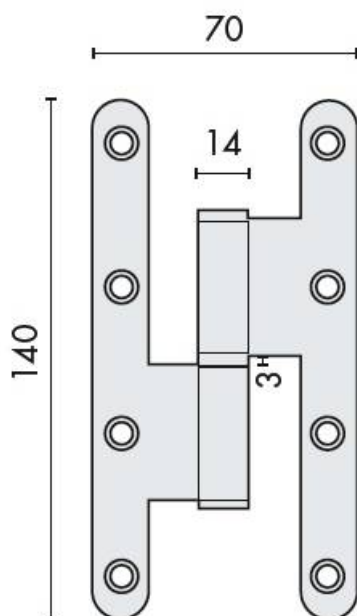

DENOMINATION

Paumelle double pour porte et huisserie bois, gauche, nœud diamètre 14 mm, coins arrondis, avec bague d'usure de 3 mm

FICHE TECHNIQUE

MARQUE

EXS

REFERENCE

EXS 1.62

- Pour porte et huisserie bois
- Inox brossé 202
- Bague d'usure 3 mm

Matériaux : Inox

Finition : Brossé