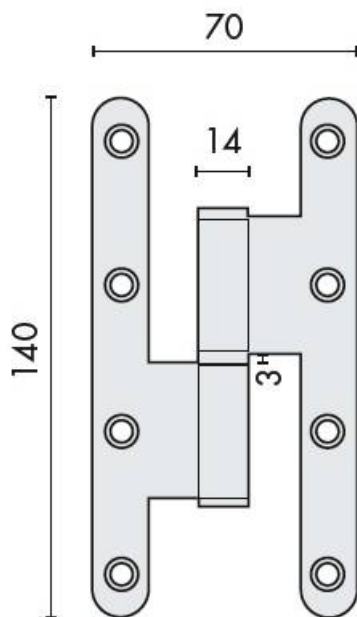

DENOMINATION

Paumelle double pour porte et huisserie bois, droite, nœud diamètre 14 mm, coins arrondis, avec bague d'usure de 3 mm

FICHE TECHNIQUE

MARQUE

REFERENCE

EXS 1.61

- Pour porte et huisserie bois
- Inox brossé 202
- Bague d'usure 3 mm

Matériaux : Inox

Finition : Brossé