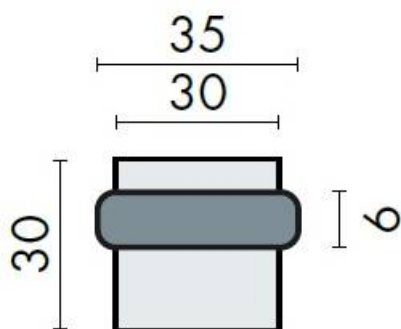

DENOMINATION

Butoir de sol inox brossé 304 avec butée en caoutchouc de forme cylindrique

FICHE TECHNIQUE

MARQUE

REFERENCE

EXS 1.40

- Livré avec vis et cheville

Matériaux : Inox AISI 304