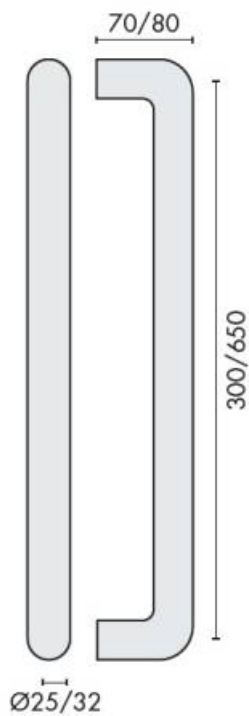

DENOMINATION

Poignée de tirage droite Ø 32 mm, entraxe 650 mm, à douille

FICHE TECHNIQUE

MARQUE

REFERENCE

14.4614.02.659

- Inox AISI 316, grain 320
- Livrée sans fixation
- Sur demande : Inox poli Brillant

Matériaux : Inox AISI 316, Grain 320