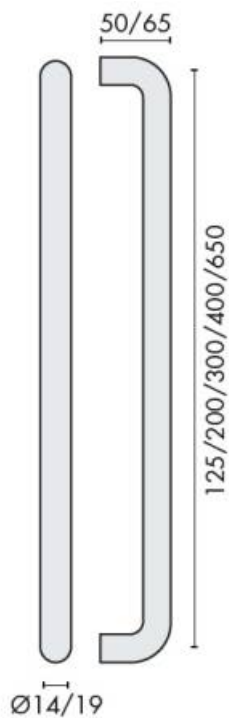

DENOMINATION

Poignée de tirage droite Ø 19 mm, entraxe 650 mm, à douille

FICHE TECHNIQUE

MARQUE

REFERENCE

14.4214.02.656

- Inox AISI 316, grain 320
- Livrée sans fixation
- Sur demande : Inox poli Brillant

Matériaux : Inox AISI 316, Grain 320