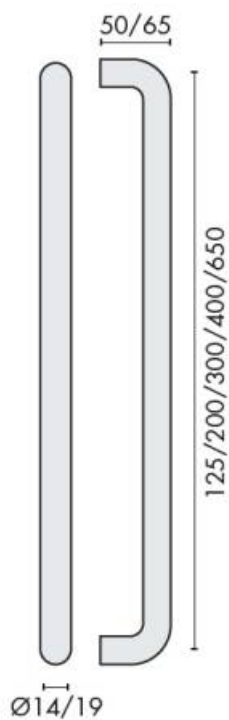

## DENOMINATION

Poignée de tirage droite Ø 19 mm, entraxe 300 mm, à douille