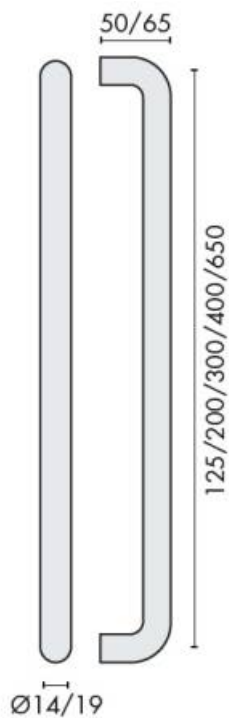

DENOMINATION

Poignée de tirage droite Ø 19 mm, entraxe 125 mm, à douille

FICHE TECHNIQUE

MARQUE

REFERENCE

- Inox AISI 316, grain 320
- Livrée sans fixation
- Sur demande : Inox poli Brillant

Matériaux : Inox AISI 316, Grain 320