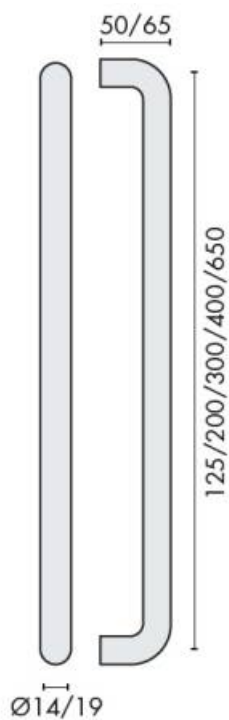

DENOMINATION

Poignée de tirage droite Ø 14 mm, entraxe 650 mm, à douille

FICHE TECHNIQUE

MARQUE

REFERENCE

14.4014.02.650

- Inox AISI 316, grain 320
- Livrée sans fixation
- Sur demande : Inox poli Brillant

Matériaux : Inox AISI 316, Grain 320