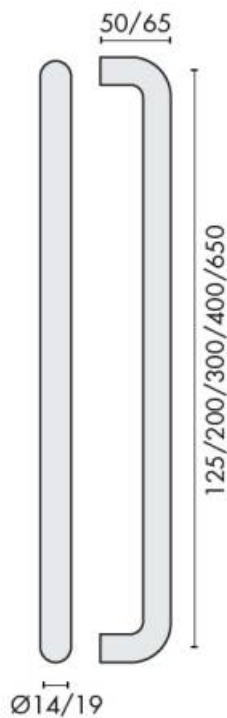

DENOMINATION

Poignée de tirage droite Ø 14 mm, entraxe 300 mm, à douille

FICHE TECHNIQUE

MARQUE

REFERENCE

14.4014.02.307

- Inox AISI 316, grain 320
- Livrée sans fixation
- Sur demande : Inox poli Brillant

Matériaux : Inox AISI 316, Grain 320