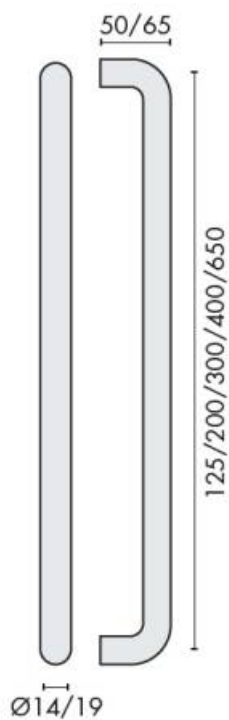

DENOMINATION

Poignée de tirage droite Ø 14 mm, entraxe 125 mm, à douille

FICHE TECHNIQUE

MARQUE

REFERENCE

14.4014.02.129

- Inox AISI 316, grain 320
- Livrée sans fixation
- Sur demande : Inox poli Brillant

Matériaux : Inox AISI 316, Grain 320