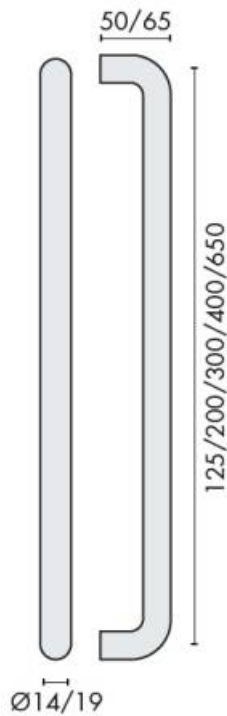

## DENOMINATION

Poignée de tirage droite Ø 14 mm, entraxe 650 mm, trou fileté M8