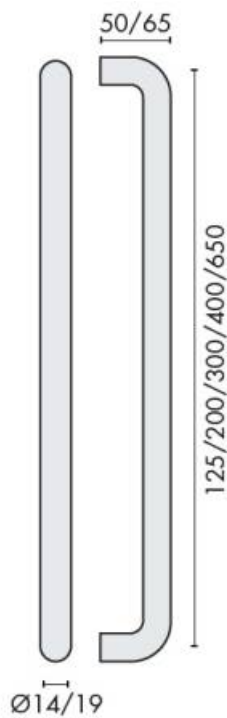

## DENOMINATION

Poignée de tirage droite Ø 14 mm, entraxe 300mm, trou fileté M8