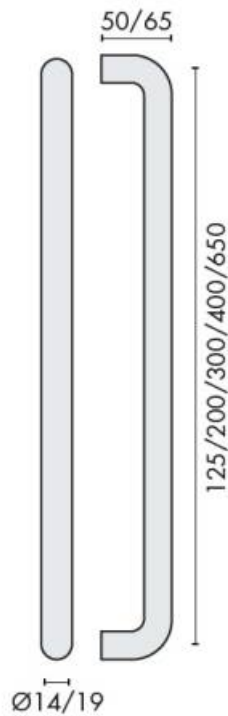

DENOMINATION

Poignée de tirage droite Ø 14 mm, entraxe 125 mm, trou fileté M8

FICHE TECHNIQUE

MARQUE

REFERENCE

- Inox AISI 316, grain 320
- Livrée sans fixation
- Sur demande : Inox poli Brillant

Matériaux : Inox AISI 316, Grain 320