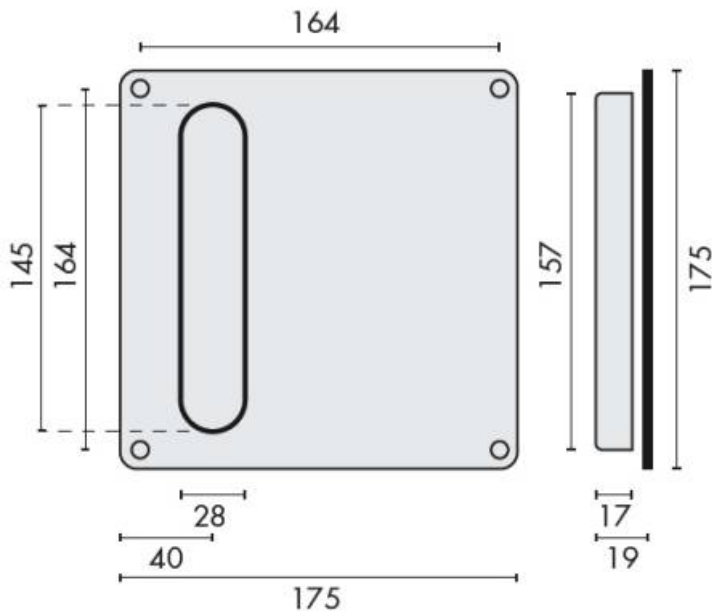

DENOMINATION

Cuvette ovale sur plaque carrée encastrée 175x175

FICHE TECHNIQUE

MARQUE

REFERENCE

14.3970.02.111

- Inox Aisi 316, grain 320
- Sur demande : Inox poli Brillant

Matériaux : Inox AISI 316, Grain 320