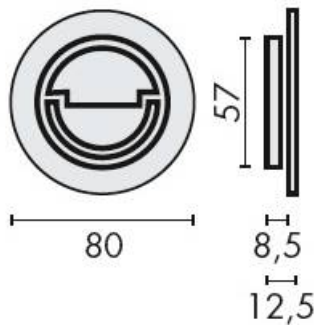

DENOMINATION

Cuvette ronde encastrée Ø 80 mm avec poignée mobile à fouillot carré 8 mm

FICHE TECHNIQUE

MARQUE

REFERENCE

14.3910.02.001

- Inox AISI 316, grain 320
- Avec poignée mobile à fouillot carré 8
- Sur demande : Inox poli Brillant