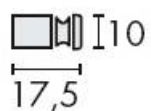

DENOMINATION

Bouton de meuble Ø 10 mm, fixation invisible par vis M5, pour fixation sur placard et tiroirs

FICHE TECHNIQUE

MARQUE

REFERENCE

14.3816.02.011

- Inox AISI 316, grain 320
- Fixation par vis M5 (non fournies)
- Sur demande : Inox poli Brillant