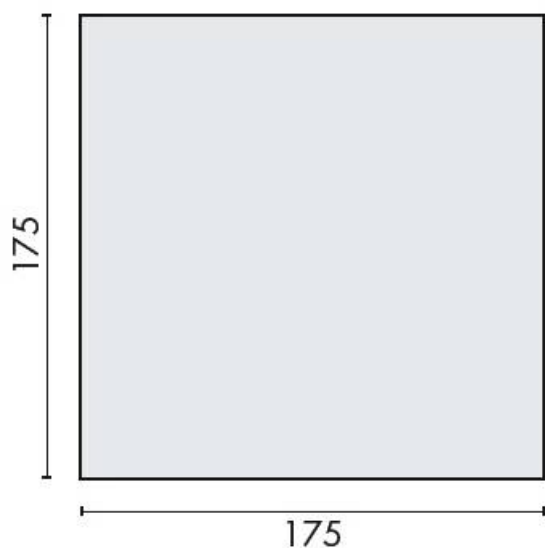

DENOMINATION

Pictogramme carré avec trou pour vis, Unisex

FICHE TECHNIQUE

MARQUE

REFERENCE

14.3777.02.035

- Inox AISI 316, grain 320
- Fixation par vis

Matériaux : Inox AISI 316, Grain 320