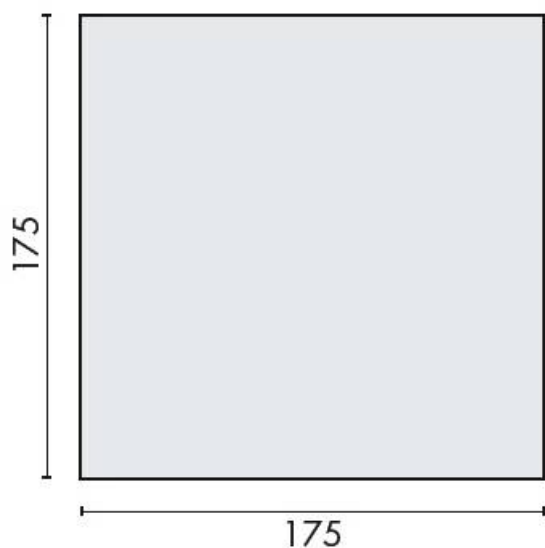

DENOMINATION

Pictogramme carré avec trou pour vis, Homme

FICHE TECHNIQUE

MARQUE

REFERENCE

14.3777.02.027

- Inox AISI 316, grain 320
- Fixation par vis

Matériaux : Inox AISI 316, Grain 320