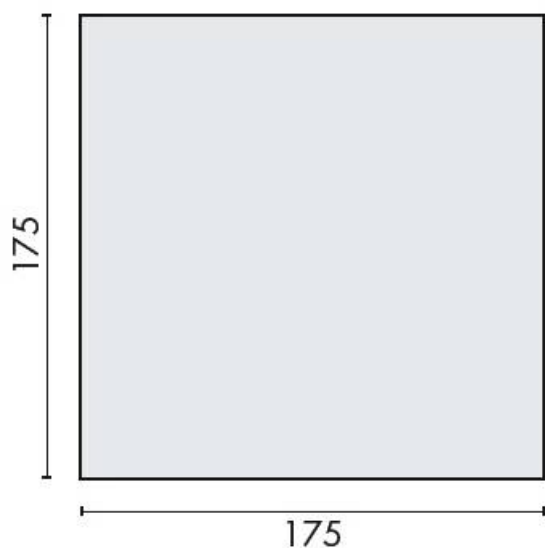

DENOMINATION

Pictogramme carré avec trou pour vis, Femme

FICHE TECHNIQUE

MARQUE

REFERENCE

14.3777.02.019

- Inox AISI 316, grain 320
- Fixation par vis

Matériaux : Inox AISI 316, Grain 320