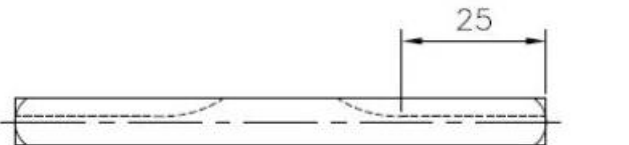

DENOMINATION

Carré D line standard 8x8x92mm pour porte épaisseur 33-59mm

FICHE TECHNIQUE

MARQUE

REFERENCE

14.2810.92.092

- 8x8x92mm
- Épaisseur de porte 33-59mm

Matériaux : Acier