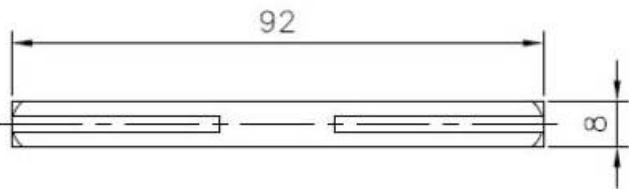

DENOMINATION

Carré D line standard 8x8x92mm pour porte épaisseur 33-59mm

FICHE TECHNIQUE

MARQUE

REFERENCE

14.2810.92.092

- 8x8x92mm
- Épaisseur de porte 33-59mm

Matériaux : Acier