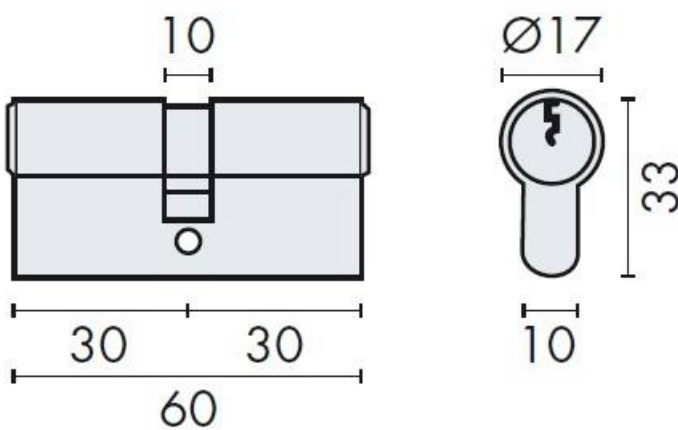

REFERENCE

EXS 1000 A