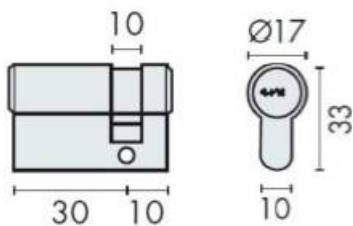

DENOMINATION

Demi-cylindre européen simple entrée à clé réversible à bille incopiable, avec une longueur de 40 mm

FICHE TECHNIQUE

MARQUE

EXS

REFERENCE

EXS 2000 C-S3

- Cylindre profil Européen à clé à bille incopiable réversible breveté 2036. (S3)
- 6 goupilles verticales + 3 latérales supplémentaires + 1 de protection anti-perçage
- Vis de fixation M5
- Option :
- Panneton libre
- Fonctionnement possible : varié
- - s'entrouvant avec ou sans réciprocité ; sur organigramme (PG ou PG-PP)
- Finition standard : nickelé mat / Spéciale : laiton poli ou mat / RAL Noir Mat