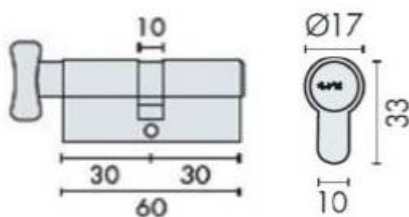

DENOMINATION

Cylindre européen à bouton à clé réversible à bille incopiable, avec une longueur de base de 60 mm

FICHE TECHNIQUE

MARQUE

EXS

REFERENCE

EXS 2000 B-S3

- Cylindre profil européen à clé réversible
- 6 goupilles verticales + 3 latérales supplémentaires + 1 de protection anti-perçage
- Vis de fixation M5
- Option :
- Panneton libre
- Fonctionnement possible : varié ; s'ouvrant avec ou sans réciprocité ; sur organigramme (PG ou PG-PP)
- Finition standard : nickelé mat