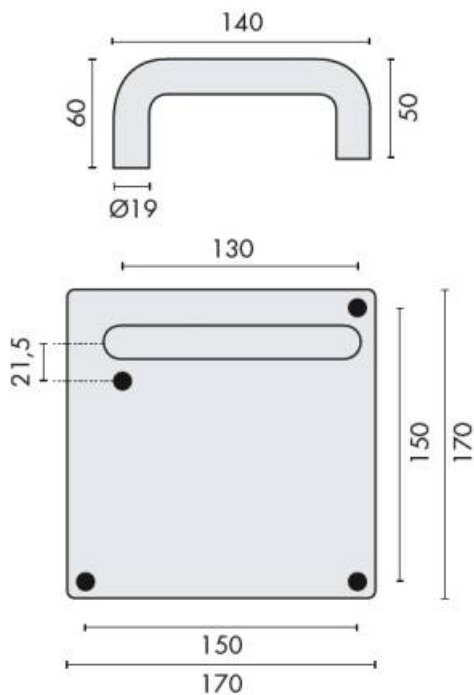

DENOMINATION

Paire de béquilles U 19 mm sur plaque carrée d'épaisseur 2 mm, fonction bec de cane, à sous construction inox avec ressort de rappel, offrant 4 points de fixations permettant la pose de vis traversantes

FICHE TECHNIQUE

MARQUE

TONIC LINE
FULL STAINLESS STEEL

REFERENCE

TL03R406BL070SS

- Béquille double avec ressort de rappel
- Inox brossé 304
- Plaque épaisseur : 2 mm
- En option : fabrication spéciale en Ø 16 mm possible