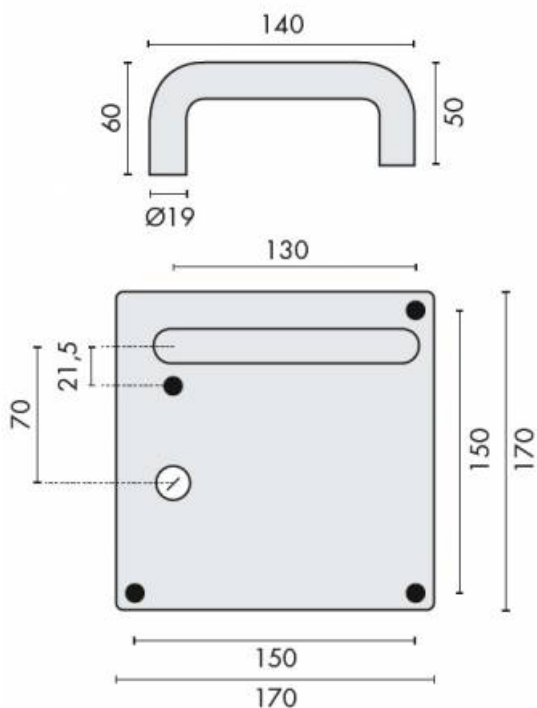

DENOMINATION

Paire de béquilles sur plaque carrée U 19 mm fonction WC, gauche, à sous construction inox sans ressort de rappel, offrant 4 points de fixations permettant la pose de vis traversantes - Gauche.

FICHE TECHNIQUE

MARQUE

TONIC LINE
FULL STAINLESS STEEL

REFERENCE

TL03R406WC070SR

- Béquille double sans ressort de rappel sur plaque 170x170 mm avec conda/dé-condamnation
- avec voyant à gauche
- Plaque épaisseur 2 mm
- Fabrication spéciale en Ø 16 mm possible