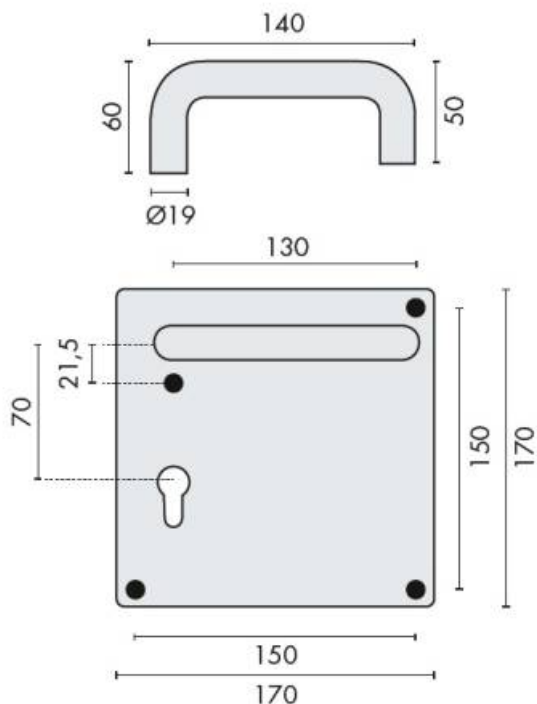

DENOMINATION

Paire de béquilles sur plaque carrée U 19 mm fonction clé I, à sous construction inox sans ressort de rappel, offrant 4 points de fixations permettant la pose de vis traversantes.

FICHE TECHNIQUE

MARQUE

TONIC LINE
FULL STAINLESS STEEL

REFERENCE

TL03R406PZ070SS

- Béquille double sans ressort de rappel sur plaque 170x170 mm avec entrée clé i
- Plaque épaisseur 2 mm
- Fabrication spéciale en Ø 16 mm possible