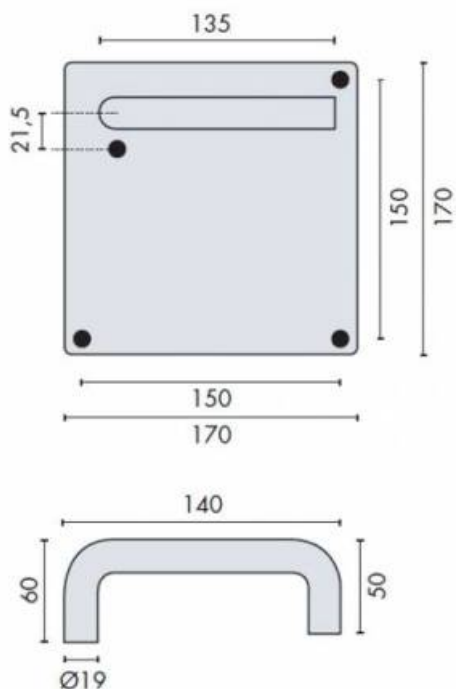

## DENOMINATION

Paire de béquilles sur plaque carrée U 19 mm fonction bec de cane, à sous construction inox sans ressort de rappel, offrant 4 points de fixations permettant la pose de vis traversantes

## FICHE TECHNIQUE

MARQUE

**TONIC LINE**  
FULL STAINLESS STEEL

REFERENCE

TL03R406BL072SS

- Béquille double sans ressort de rappel sur plaque 170x170 mm bec de cane
- Plaque épaisseur 2 mm
- Fabrication spéciale en Ø 16 mm possible