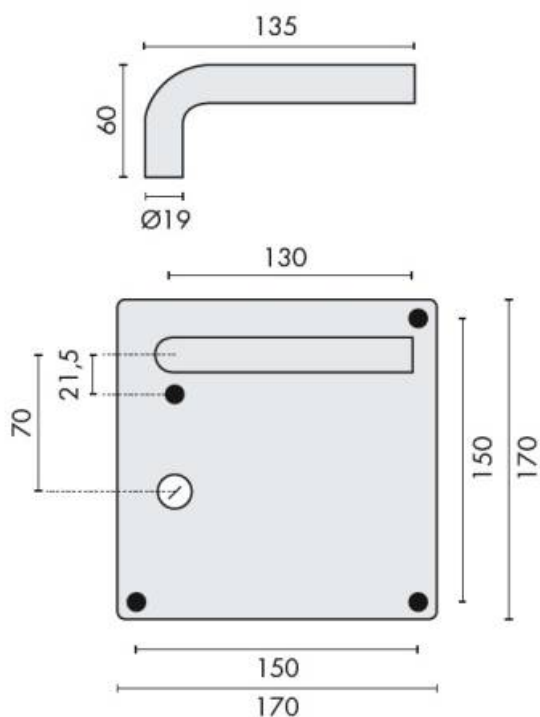

DENOMINATION

Paire de béquilles L 19 mm sur plaque carrée d'épaisseur 2 mm, fonction bec de cane à condamnation droite, à sous construction inox avec ressort de rappel, offrant 4 points de fixations permettant la pose de vis traversantes

FICHE TECHNIQUE

MARQUE

TONIC LINE
FULL STAINLESS STEEL

REFERENCE

TL03R402WC070SR

- Béquille double avec ressort de rappel
- Inox brossé 304
- Plaque épaisseur : 2 mm
- En option : fabrication spéciale en Ø 16 mm possible