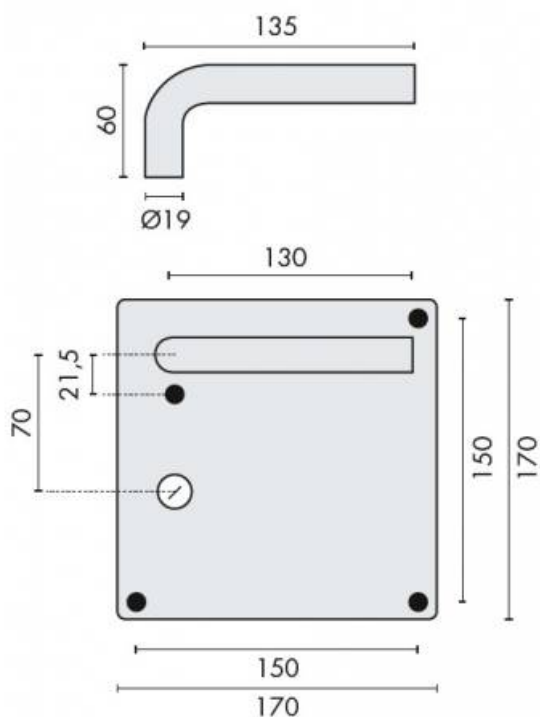

## DENOMINATION

Paire de béquilles L 19 mm sur plaque carrée d'épaisseur 2 mm, fonction bec de cane à condamnation droite, à sous construction inox avec ressort de rappel, offrant 4 points de fixations permettant la pose de vis traversantes

### REFERENCE

TL03R402WC070SR

- Béquille double avec ressort de rappel
- Inox brossé 304
- Plaque épaisseur : 2 mm
- En option : fabrication spéciale en Ø 16 mm possible

Matériaux : Inox AISI 304

Finition : Brossé