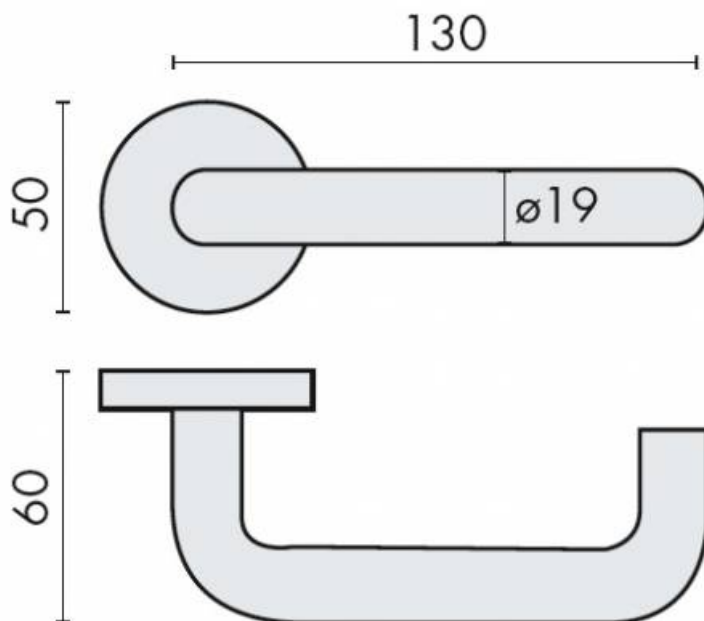

DENOMINATION

Paire de béquilles U 19 mm, sur rosace avec ressort de rappel, offrant 2 points de fixations permettant la pose de vis traversantes

FICHE TECHNIQUE

MARQUE

SOFTLINE

REFERENCE

EL0106C7SSV

- Béquille double sur rosace avec ressort de rappel
- Inox Brossé
- Rosace épaisseur 10 mm

Matériaux : Inox

Finition : Brossé

CARACTERISTIQUES