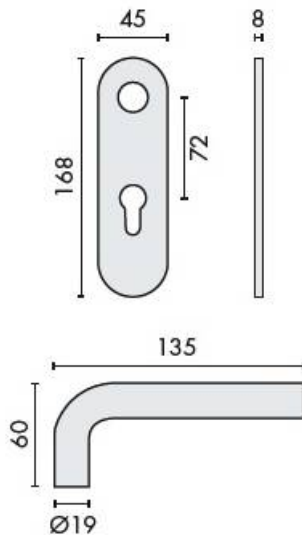

DENOMINATION

Paire de béquilles sur plaque L 19 mm fonction bec de cane, à sous construction inox avec ressort de rappel, offrant 2 points de fixations permettant la pose de vis traversantes

FICHE TECHNIQUE

MARQUE

TONIC LINE
FULL STAINLESS STEEL

REFERENCE

TL030102BL000SS

- Béquille double avec ressort de rappel
- Inox brossé 304
- Plaque épaisseur 8 mm à sous construction inox
- Entraxe fixation et percement norme DIN 95 mm