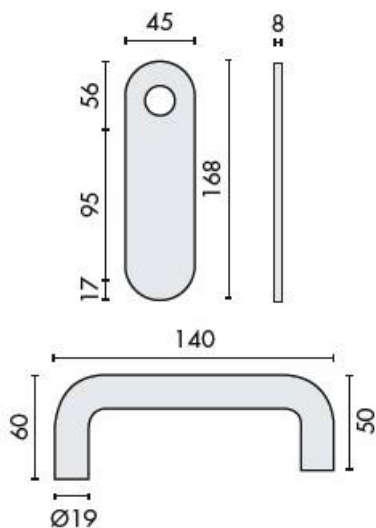

DENOMINATION

Paire de béquilles sur plaque U 19 mm fonction bec de cane, à sous construction inox avec ressort de rappel, offrant 2 points de fixations permettant la pose de vis traversantes

FICHE TECHNIQUE

MARQUE

TONIC LINE
FULL STAINLESS STEEL

REFERENCE

TL030106BL000SS

- Béquille double avec ressort de rappel
- Inox brossé 304
- Plaque épaisseur 8 mm à sous construction inox
- Entraxe fixation et percement norme DIN 95 mm