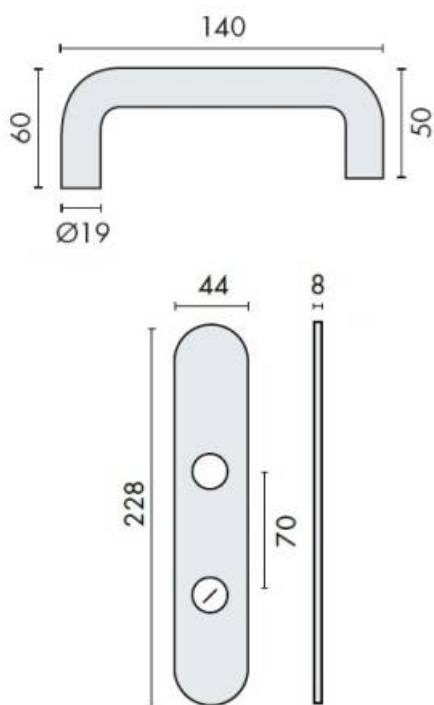

DENOMINATION

Paire de béquilles sur plaque U 19 mm fonction bec de cane à condamnation, à sous construction inox avec ressort de rappel, offrant 2 points de fixations permettant la pose de vis traversantes

FICHE TECHNIQUE

MARQUE

TONIC LINE
FULL STAINLESS STEEL

REFERENCE

TL0302.06WC070

- Béquille double avec ressort de rappel
- Inox brossé 304
- Plaque épaisseur 8 mm à sous construction inox
- Entraxe fixation 195 mm
- En option : fabrication spéciale en Ø 16 mm possible