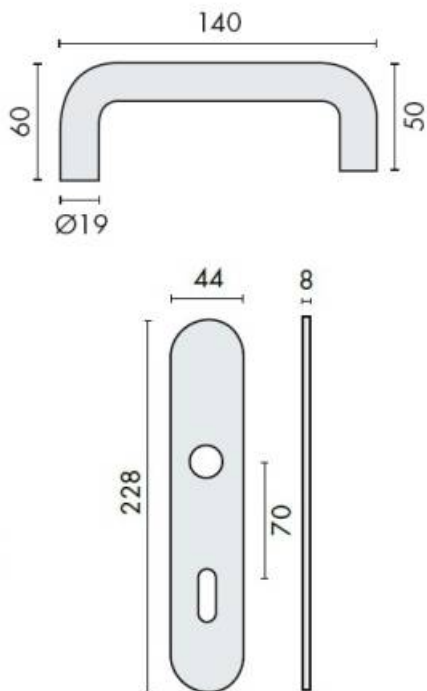

## DENOMINATION

Paire de béquilles sur plaque U 19 mm fonction clé L, à sous construction inox avec ressort de rappel, offrant 2 points de fixations permettant la pose de vis traversantes

### REFERENCE

TL0302-06BB070

- Béquille double avec ressort de rappel
- Inox brossé 304
- Plaque épaisseur 8 mm à sous construction inox
- Entraxe fixation 195 mm
- En option : fabrication spéciale en Ø 16 mm possible